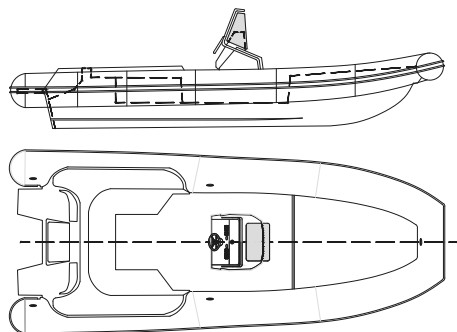

# BSC 65

longueur	↔	CE 6,65 mt FT 6,85 mt
largeur	↑↓	2,80 mt
n. personnes	👤	max 12
diam. tube	⊗	58 cm
compartiments	📦	n.5
poids	👤	793 kg
puissance max	HP <sub>max</sub>	148 Kw
pedal moteur	Foot	1 XL
essence	🛢️	140 Lt